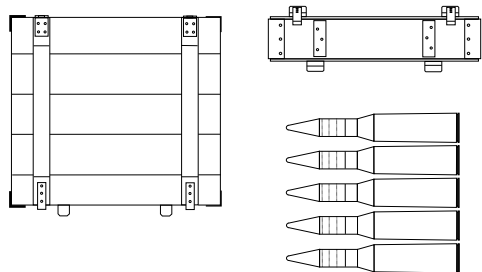

Skrzynia na amunicję

Do 57mm Samoczynnej armaty Plot. typu S-60

Skala 1:25

Wzór do samodzielnego wykonania amunicji

30mm

30mm